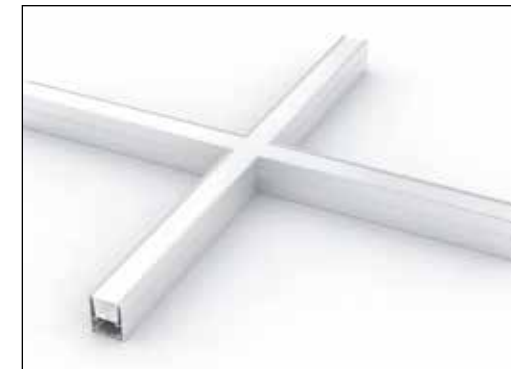

X-соединение 36W, 72W