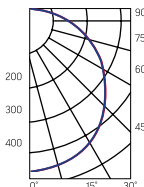

## T-Line

1174×70×90mm

Размер упаковки светильника:  
1234×82×115mm  
PF ≥ 0,95

○ металл

Артикул	Мощность	Цветовая температура	Световой поток
V1-R0-00033-02000-2001830	18W	3000K	1800lm
V1-R0-00033-02000-2001840	18W	4000K	1900lm
V1-R0-00033-02000-2001865	18W	6500K	2000lm
V1-R0-00033-02000-2003630	36W	3000K	3600lm
V1-R0-00033-02000-2003640	36W	4000K	3700lm
V1-R0-00033-02000-2003665	36W	6500K	3800lm