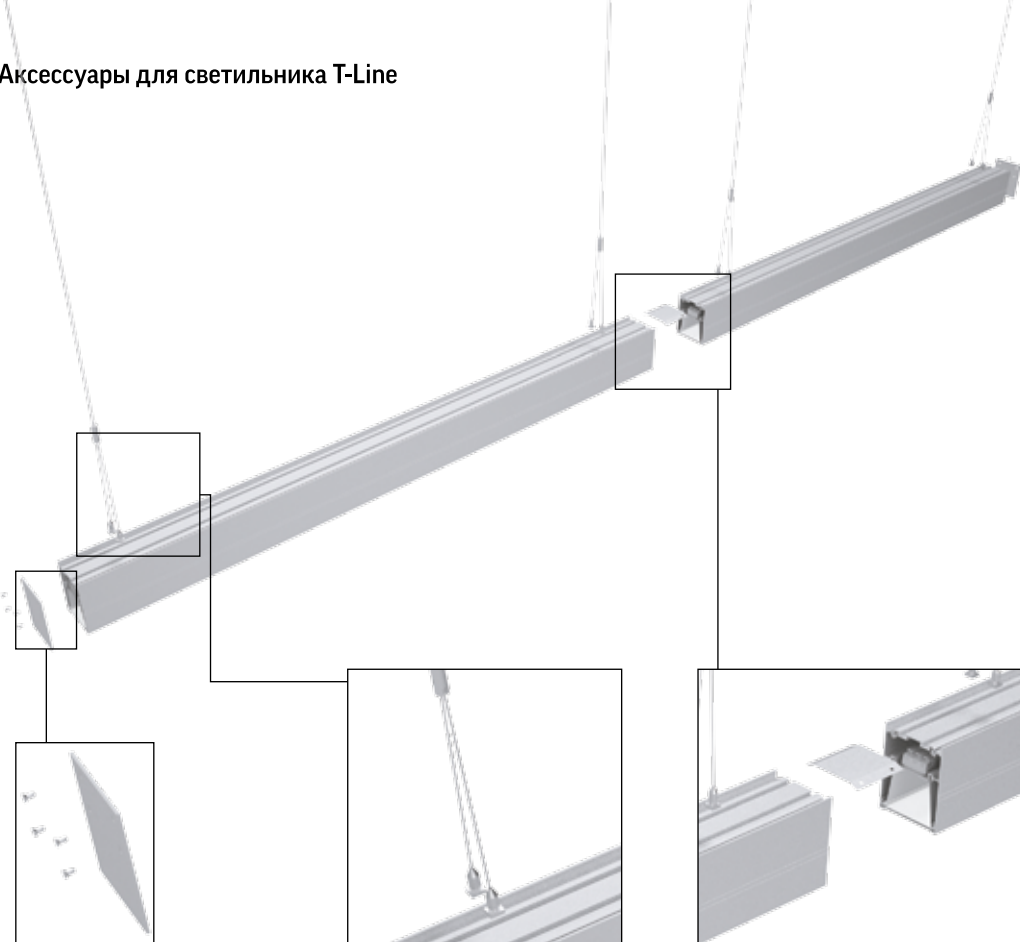

## Аксессуары для светильника T-Line

**Крышка торцевая** глухая с набором креплений для светильников серии T-Line  
 Артикул: **V4-R0-70.0007.TL0-0001**

**Комплект для подвеса** светильников серии T-Line (1,5x1000mm)  
 Артикул: **V4-R0-70.0006.TL0-0001**