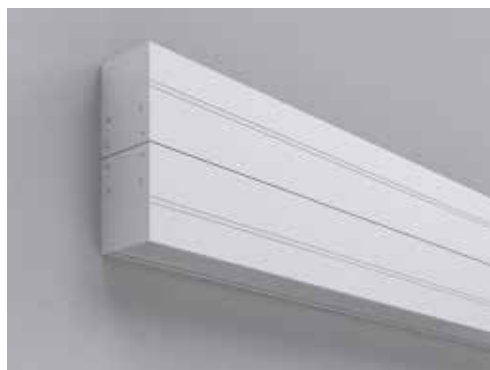

## Корпус:

Корпус светильника изготовлен из анодированного алюминиевого профиля

## Способы монтажа светильника T-Line

Монтаж на подвес

Монтаж на ровную поверхность

Монтаж через боковую плоскость

Монтаж через боковую плоскость (двойной Т-лайн)

Архитектурное бюро Severin Group (Москва, Россия)