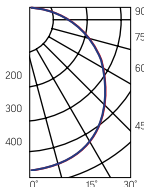

Рассеиватель (комплектуется отдельно)
Размер упаковки рассеивателя (2 шт.):
1205×85×18mm

Артикул	Мощность	Цветовая температура	Световой поток
V1-R0-00033-02A00-2001840	18W	4000K	1900lm
V1-R0-00033-02A00-2001865	18W	6500K	2000lm
V1-R0-00033-02A00-2003640	36W	4000K	3700lm
V1-R0-00033-02A00-2003665	36W	6500K	3800lm